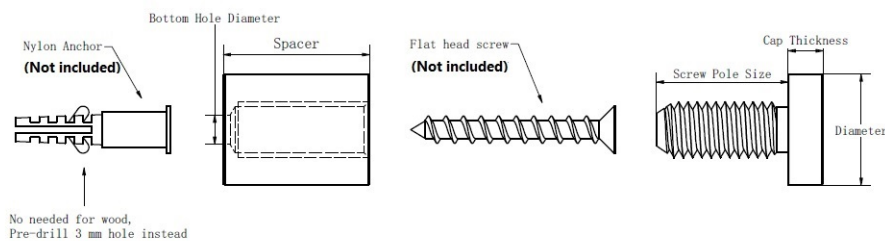

PRODUCT SHEET

Description:

Sign Board Screw, Clear Acrylic, $\varnothing 13 \times 13 \text{ mm}$

Item number:

22.11.160-0

Units	Box	Carton	HS Code	Barcode
Pcs.	4		3906100000	
				5704866512909

Diameter	Cap Thickness	Spacer	Screw Pole Size	Bottom Hole Size	Max Panel Thickness
13 mm	4 mm	13 mm	$\varnothing 8 \times 10 \text{ mm}$	4,2 mm	3 mm
13 mm	4 mm	19 mm	$\varnothing 8 \times 15,5 \text{ mm}$	4,2 mm	8 mm
19 mm	6 mm	19 mm	$\varnothing 10 \times 16,5 \text{ mm}$	5 mm	8 mm
19 mm	6 mm	25 mm	$\varnothing 10 \times 22,5 \text{ mm}$	5 mm	14 mm
25 mm	6 mm	25 mm	$\varnothing 10 \times 21 \text{ mm}$	5 mm	14 mm